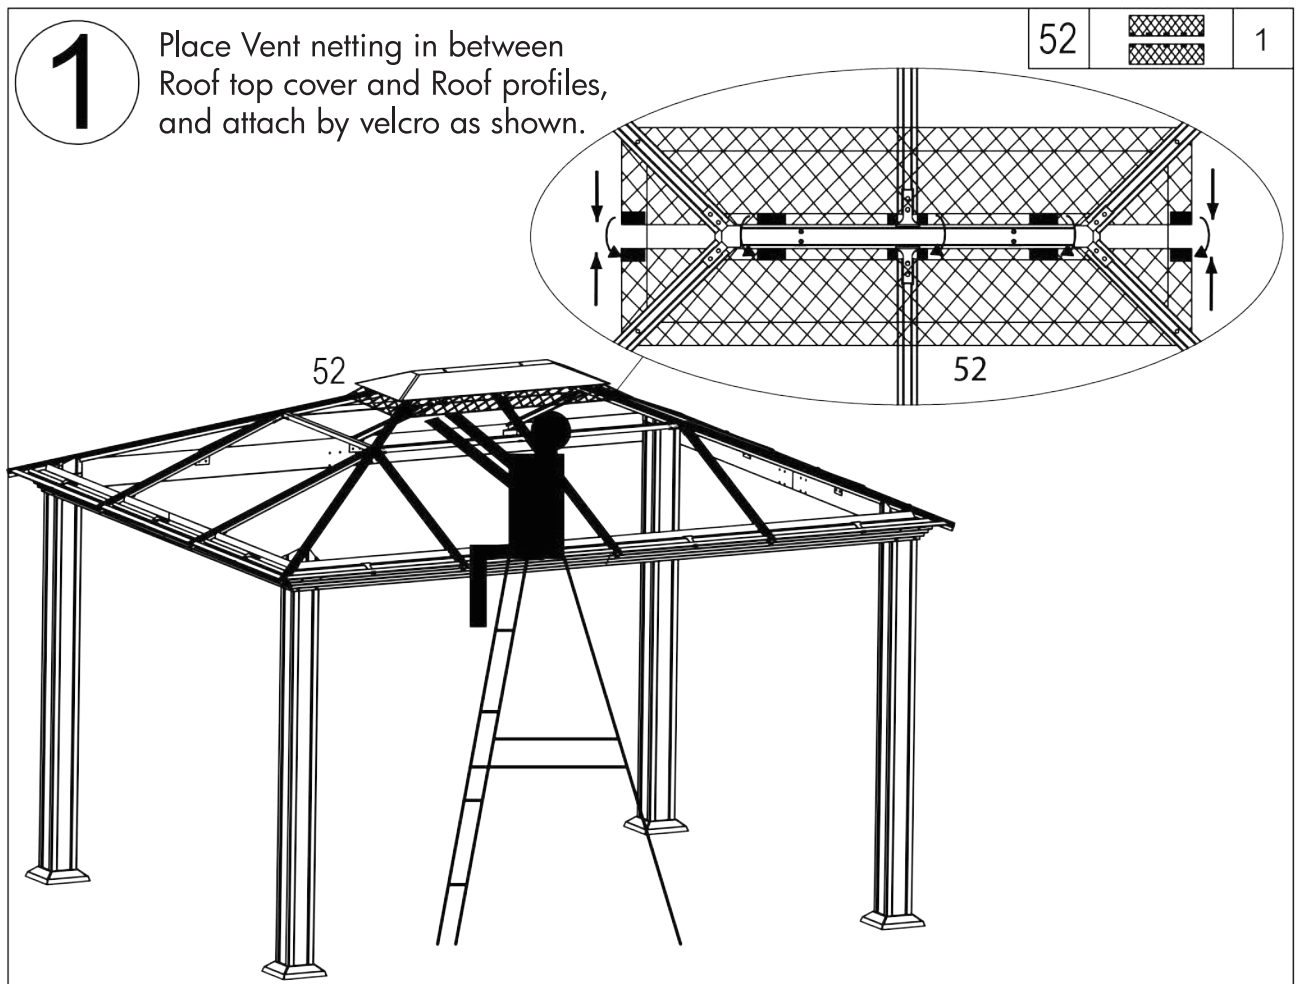

GZH3-1214-CN GZH3-1216-CN

Double Curtain Installation Manual

  @paragonoutdoorcompany

Paragon Group USA

Customer Service: (877) 782 4482 Email: cs-outdoors@paragongroupusa.com

NO.	DRAWING	QTY	NO.	DRAWING	QTY
46	 1468 mm	4	50		1
47	 GZ3CL-DBSW=1793mm GZ3CXL-DBSW=2068mm	4	51		1
48	 M4x15 mm	36 +4	52		1
49		88 +8			